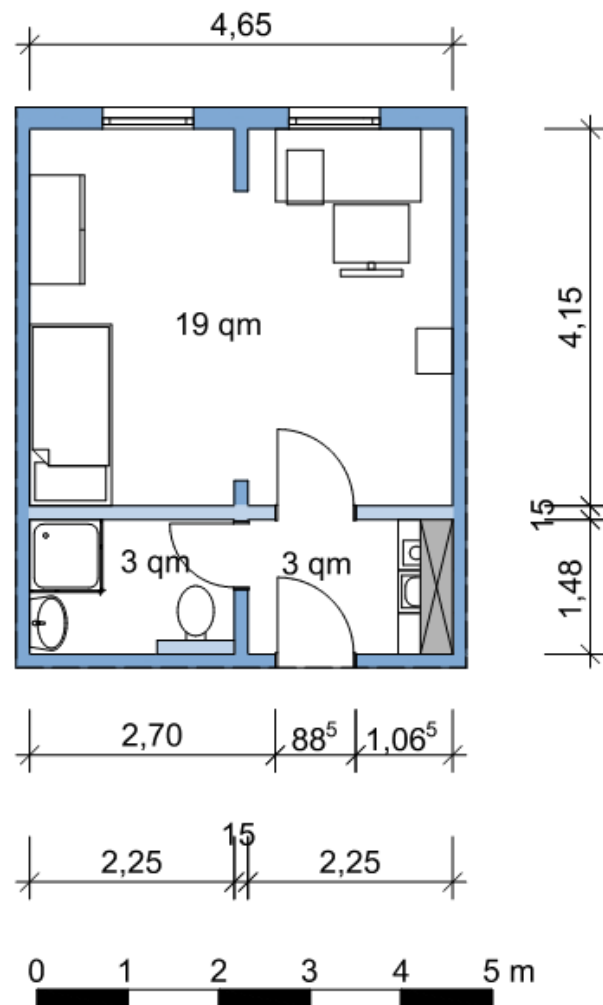

Wohnheim 9 / Dorm 9

Walther-Rathenaustr. 19, 39106 Magdeburg

Grundrisse 1-Raum-Apartment / ground plan one bedroom apartment

Typ 2, möbliert / type 2, furnished