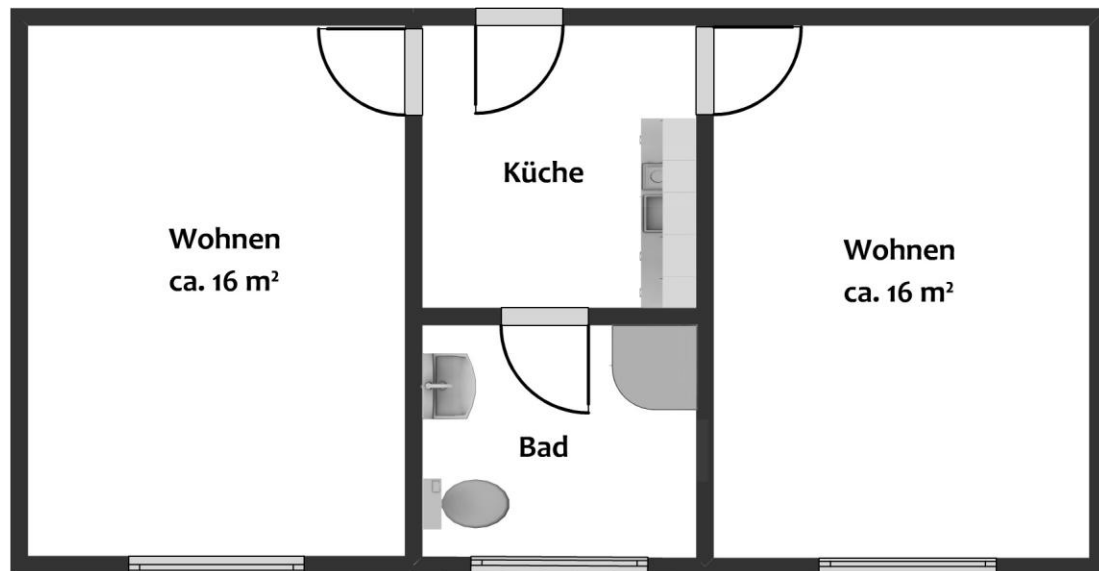

Wohnheim 3 / Dorm 3

Friedrichstr. 57-59, 38855 Wernigerode

Grundriss 2-Raum-Wohnung (in Wohngemeinschaft) /
ground plan two room flat (in residential community)

unmöbliert / unfurnished