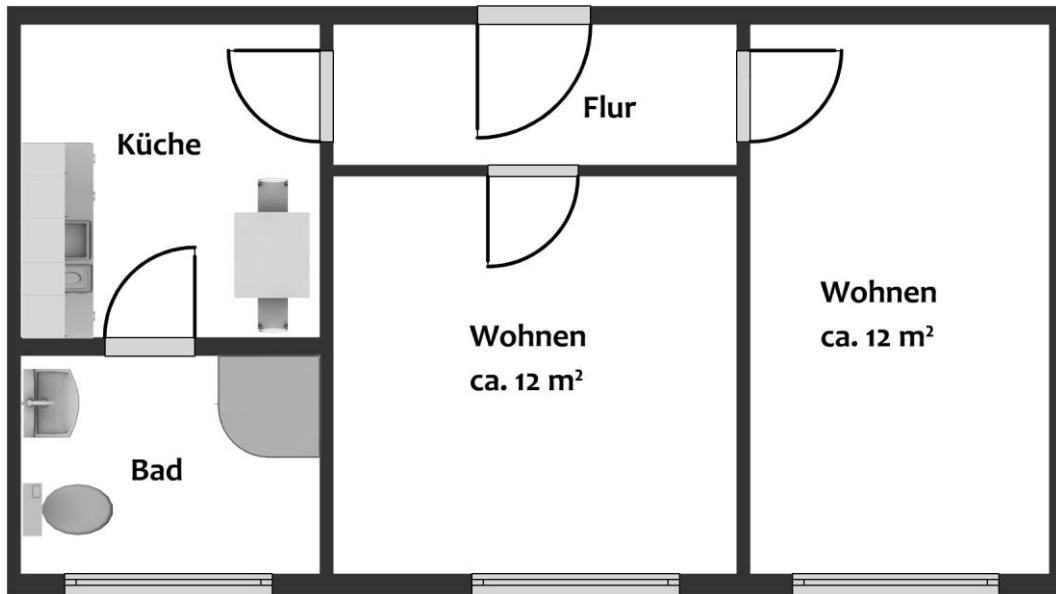

Wohnheim 2 / Dorm 2

Friedrichstr. 57-59, 38855 Wernigerode

Grundrisse 2-Raum-Wohnung (in Wohngemeinschaft) /
ground plans two room flat (in residential community)

Typ 1, unfurnished / type 1, unfurnished