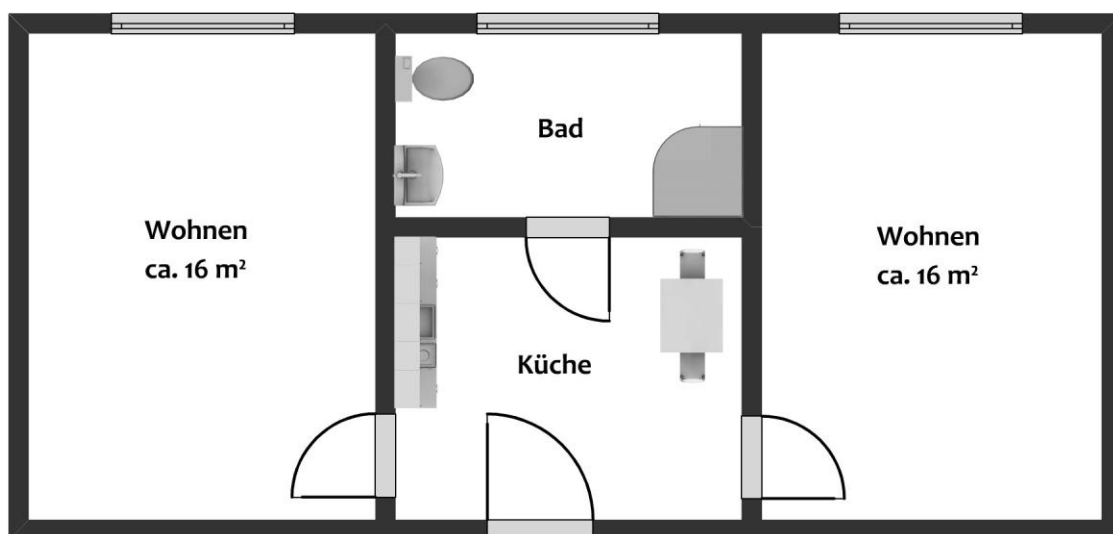

# Wohnheim 1 / Dorm 1

Friedrichstr. 57-59, 38855 Wernigerode

Grundrisse 2-Raum-Wohnung (in Wohngemeinschaft) /  
ground plans two room flat (in residential community)

Typ 1, unmöbliert / type 1, unfurnished

Typ 2, unmöbliert / type 2, unfurnished