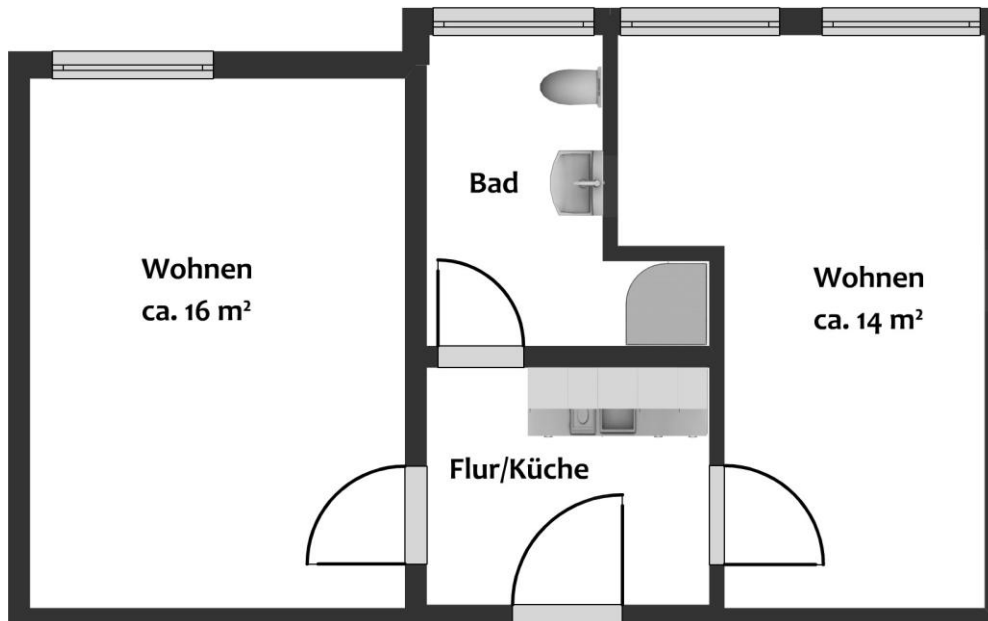

# Wohnheim 1 / Dorm 1

Friedrichstr. 57-59, 38855 Wernigerode

Grundrisse 2-Raum-Wohnung (in Wohngemeinschaft) /  
ground plans two room flat (in residential community)

Typ 1, unmöbliert / type 1, unfurnished

Typ 2, unmöbliert / type 2, unfurnished