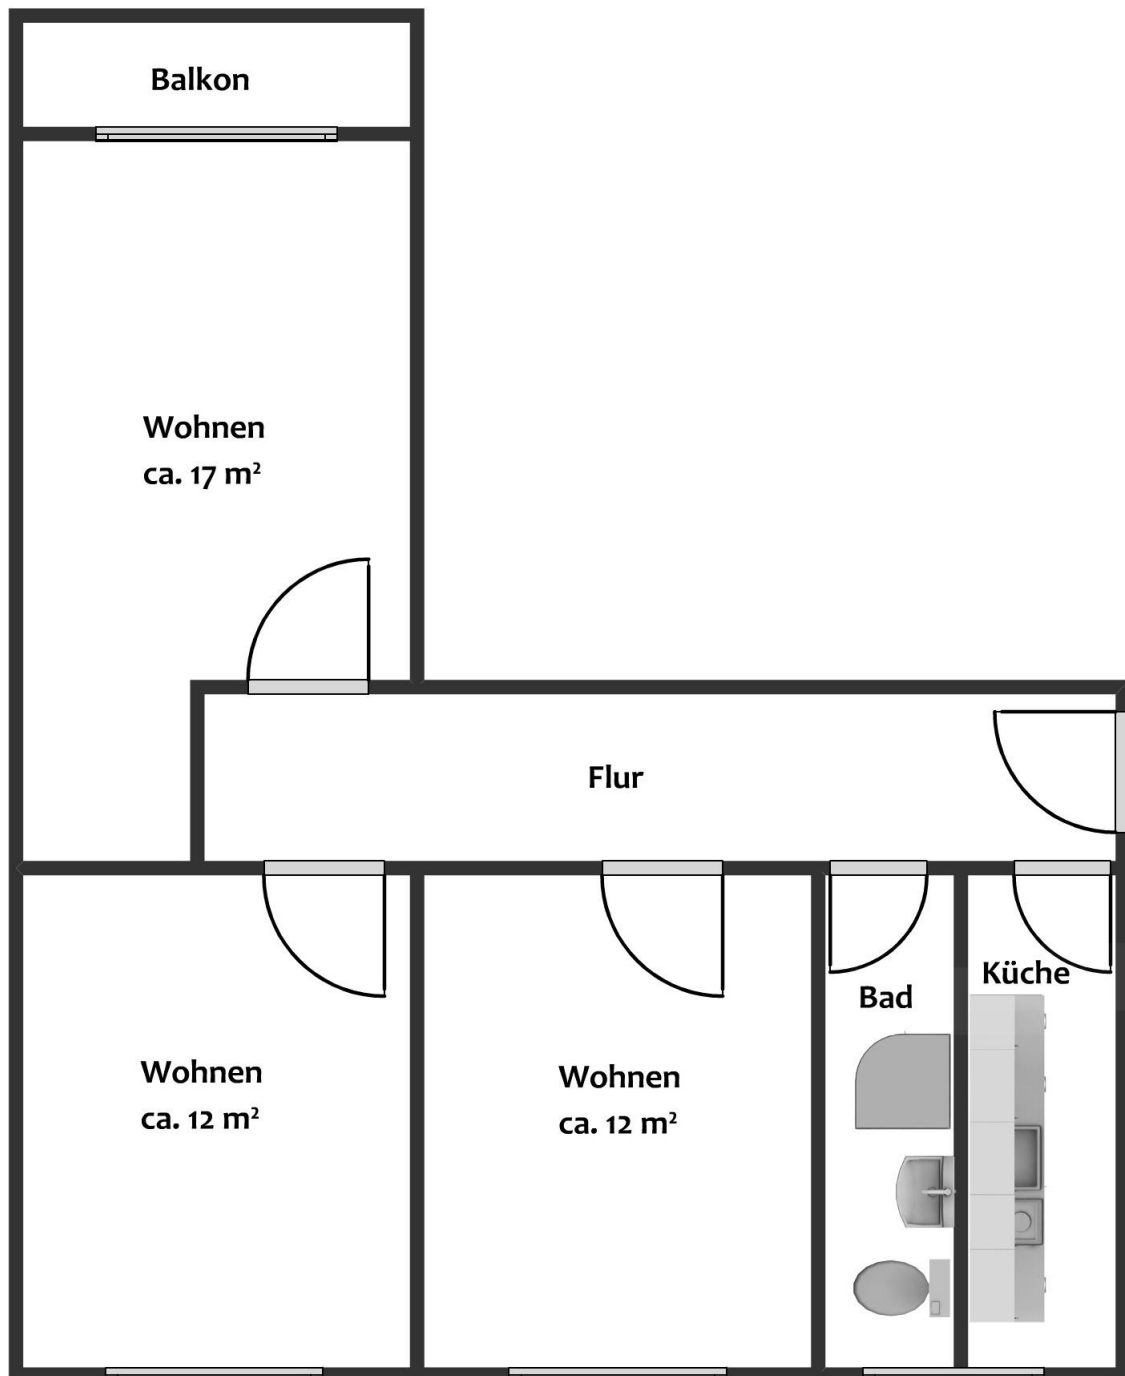

Wohnheim 10b / Dorm 10b

Walther-Rathenaustr. 56, 39104 Magdeburg

Grundriss 3-Raum-Wohnung (in Wohngemeinschaft) /
ground plan three room flat (in residential community)

unmöbliert / unfurnished

Grundriss(e) beispielhaft und nicht maßstabsgetreu. / Ground plan(s) exemplary and not true to scale.