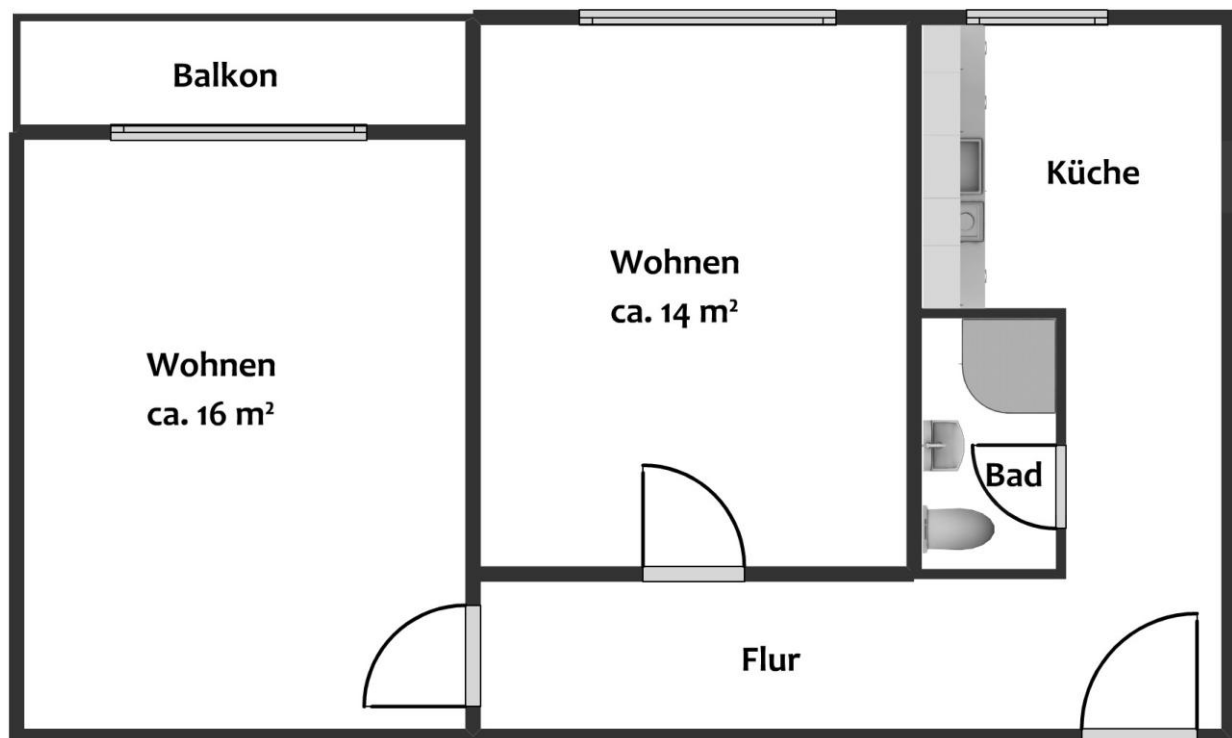

# Wohnheim 10b / Dorm 10b

Walther-Rathenaustr. 56, 39104 Magdeburg

Grundriss 2-Raum-Wohnung (in Wohngemeinschaft) /  
ground plan two room flat (in residential community)

unmöbliert / unfurnished