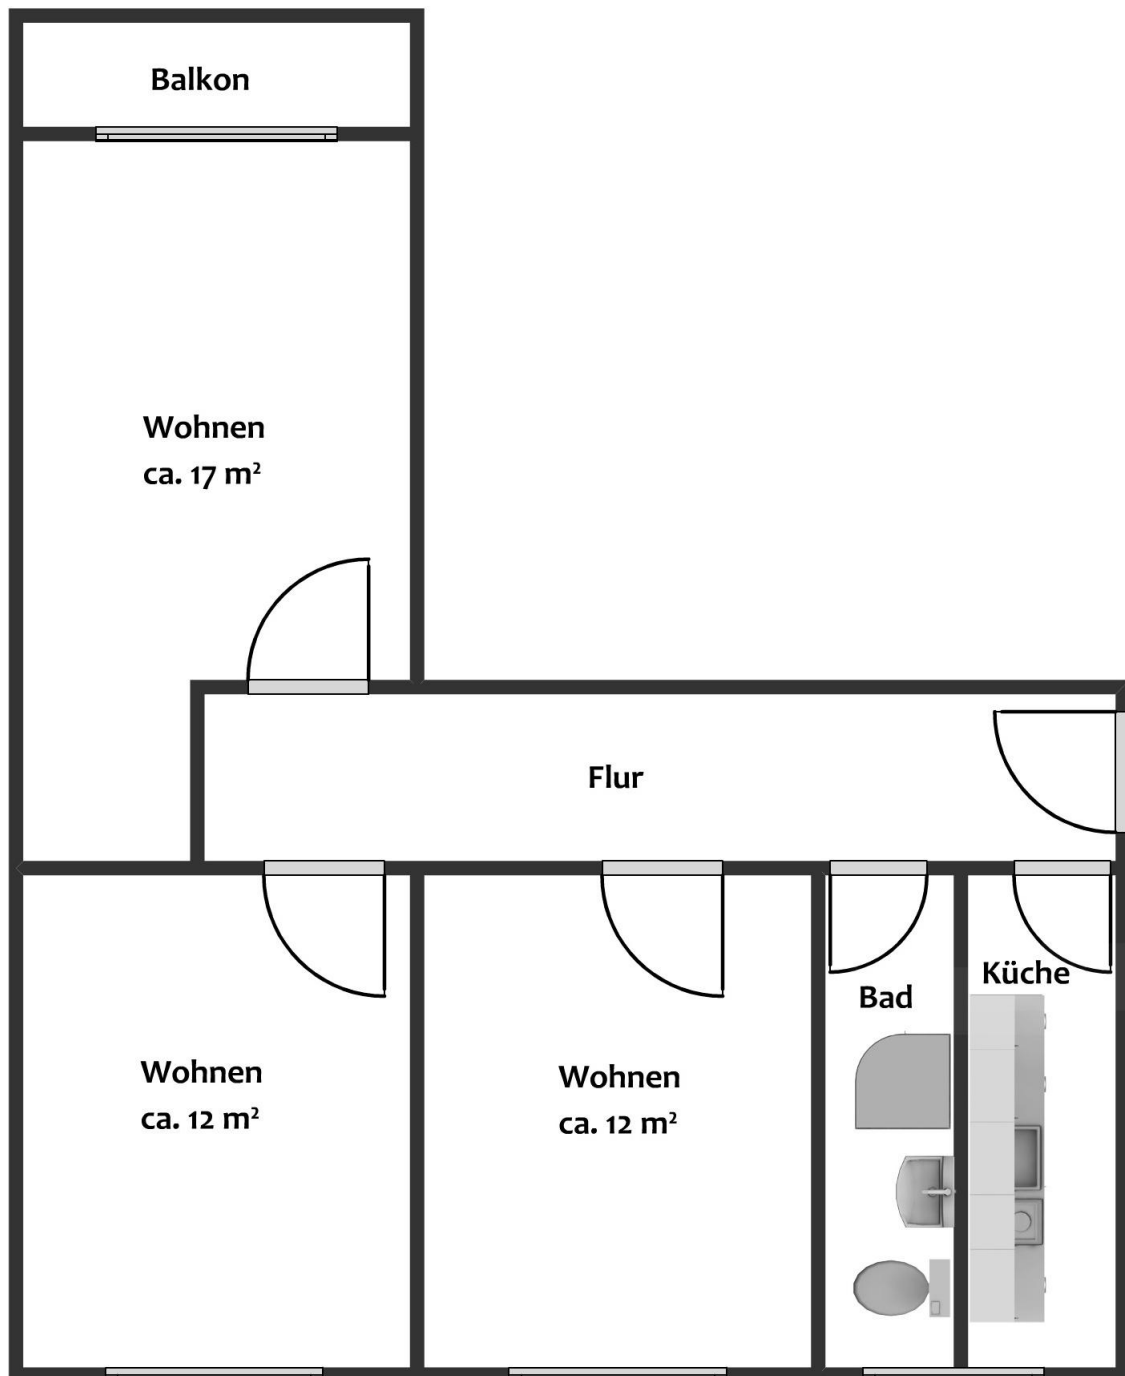

# Wohnheim 10a / Dorm 10a

Walther-Rathenaustr. 55, 39104 Magdeburg

Grundriss 3-Raum-Wohnung (in Wohngemeinschaft) /  
ground plan three room flat (in residential community)

unmöbliert / unfurnished

Grundriss(e) beispielhaft und nicht maßstabsgetreu. / Ground plan(s) exemplary and not true to scale.