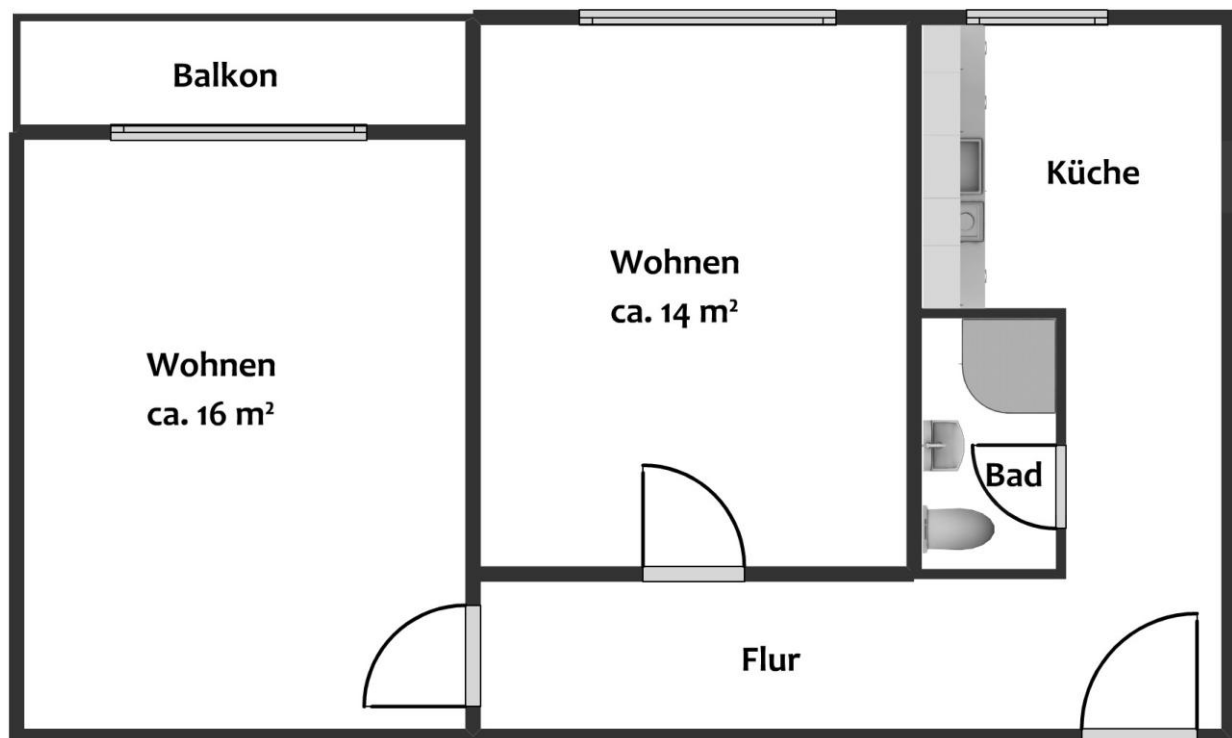

Wohnheim 10a / Dorm 10a

Walther-Rathenaustr. 55, 39104 Magdeburg

Grundriss 2-Raum-Wohnung (in Wohngemeinschaft) /
ground plan two room flat (in residential community)

unmöbliert / unfurnished