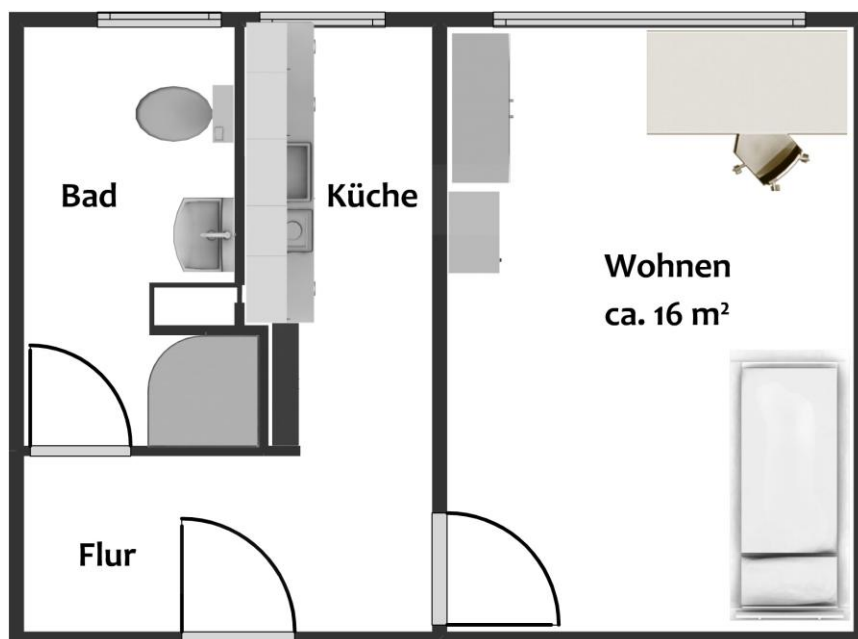

Wohnheim 7 / Dorm 7

J.-G.-Nathusius-Ring 5, 39106 Magdeburg

Grundrisse 1-Raum-Apartment / ground plans one bedroom apartment

Typ 1, möbliert / type 1, furnished

Typ 2, unmöbliert / type 2, unfurnished