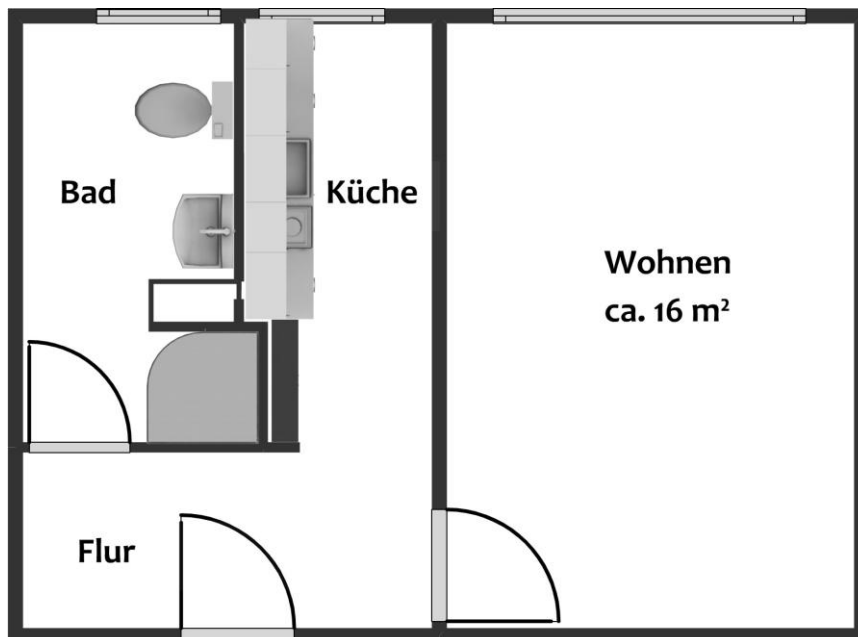

Wohnheim 7 / Dorm 7

J.-G.-Nathusius-Ring 5, 39106 Magdeburg

Grundrisse 1-Raum-Apartment / ground plans one bedroom apartment

Typ 1, möbliert / type 1, furnished

Typ 2, unmöbliert / type 2, unfurnished