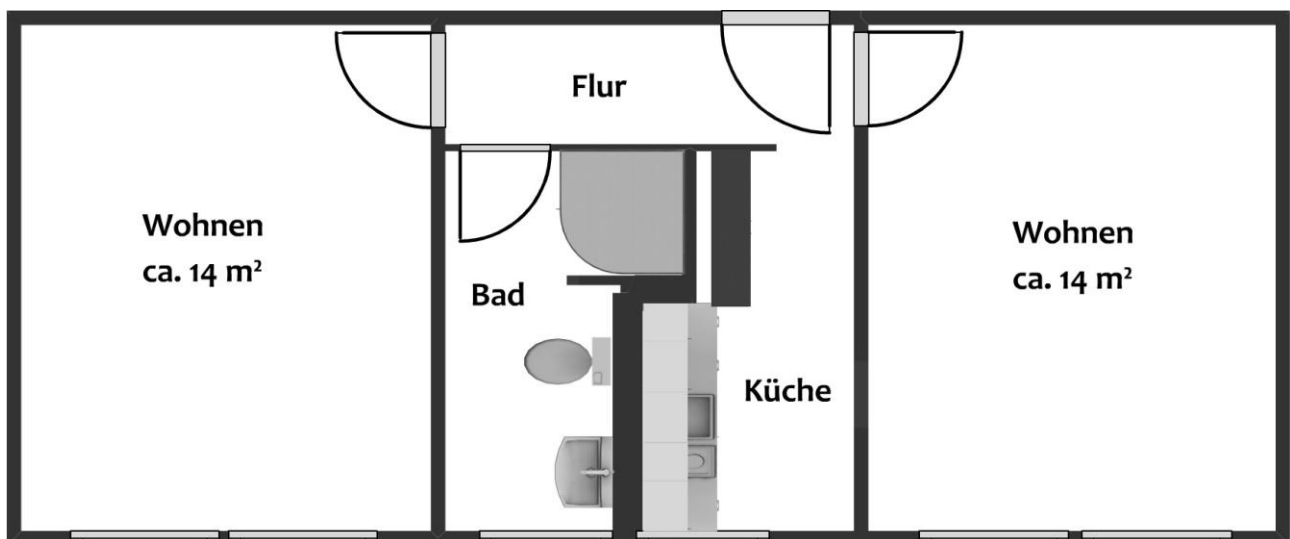

Wohnheim 6 / Dorm 6

J.-G.-Nathusius-Ring 7, 39106 Magdeburg

Grundrisse 2-Raum-Wohnung (in Wohngemeinschaft) /
ground plans two room flat (in residential community)

Typ 2, unmöbliert / type 2, unfurnished