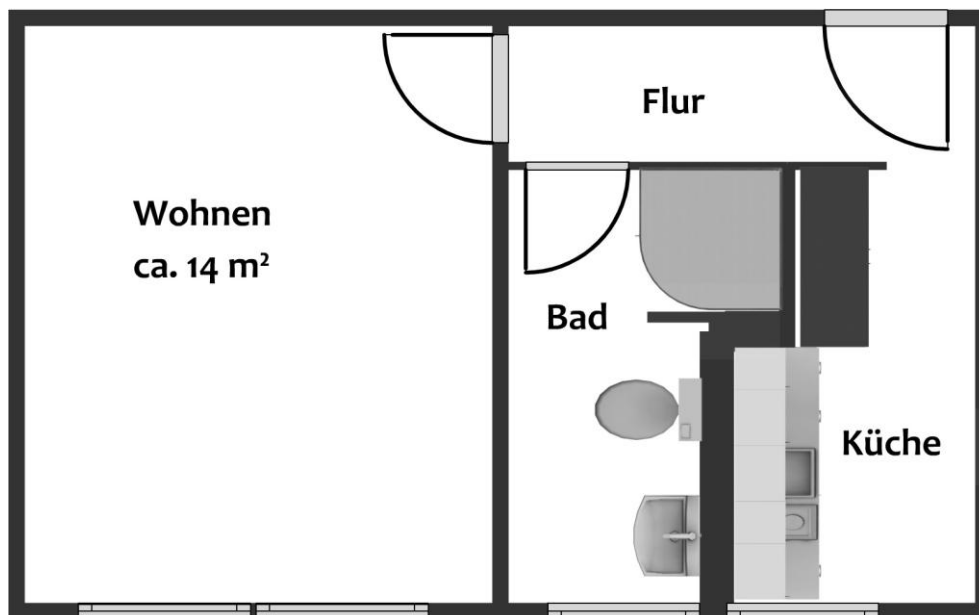

Wohnheim 6 / Dorm 6

J.-G.-Nathusius-Ring 7, 39106 Magdeburg

Grundriss 1-Raum-Apartment / ground plan one bedroom apartment

Typ 1, möbliert / type 1, furnished

Typ 2, unmöbliert / type 2, unfurnished