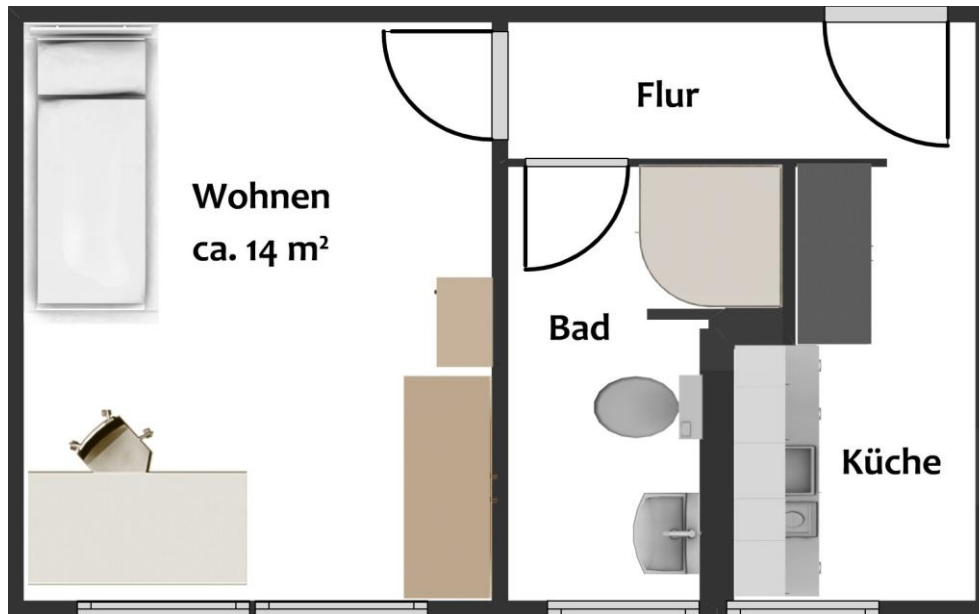

Wohnheim 6 / Dorm 6

J.-G.-Nathusius-Ring 7, 39106 Magdeburg

Grundriss 1-Raum-Apartment / ground plan one bedroom apartment

Typ 1, möbliert / type 1, furnished

Typ 2, unmöbliert / type 2, unfurnished