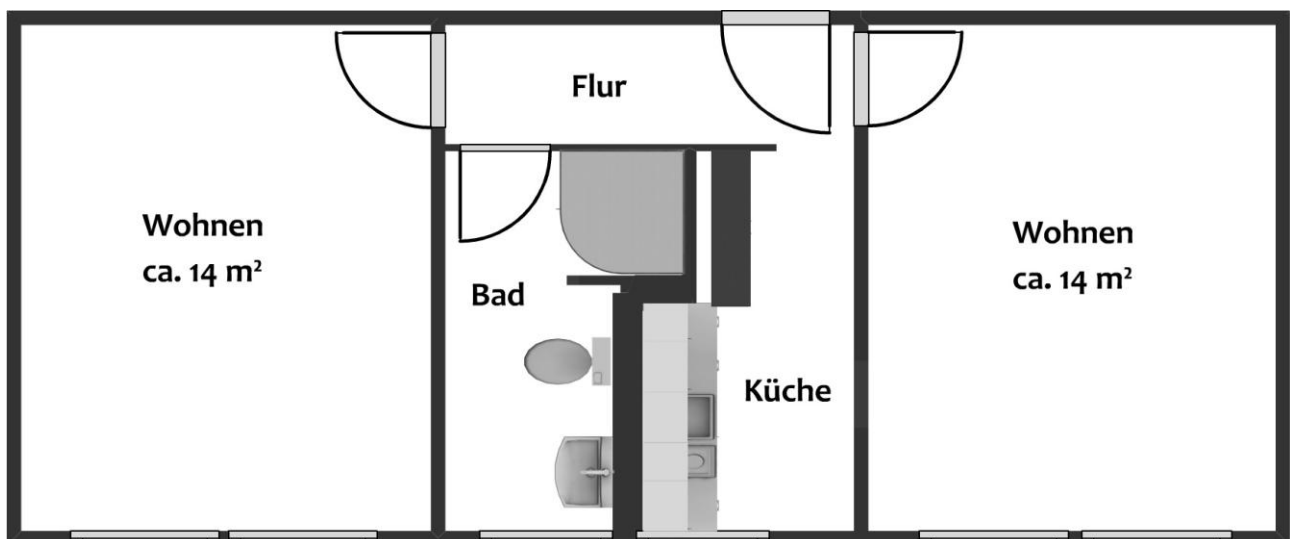

Wohnheim 4 / Dorm 4

Hohepfortestr. 38, 39106 Magdeburg

Grundrisse 2-Raum-Wohnung (in Wohngemeinschaft) /
ground plans two room flat (in residential community)

Typ 2, unmöbliert / type 2, unfurnished