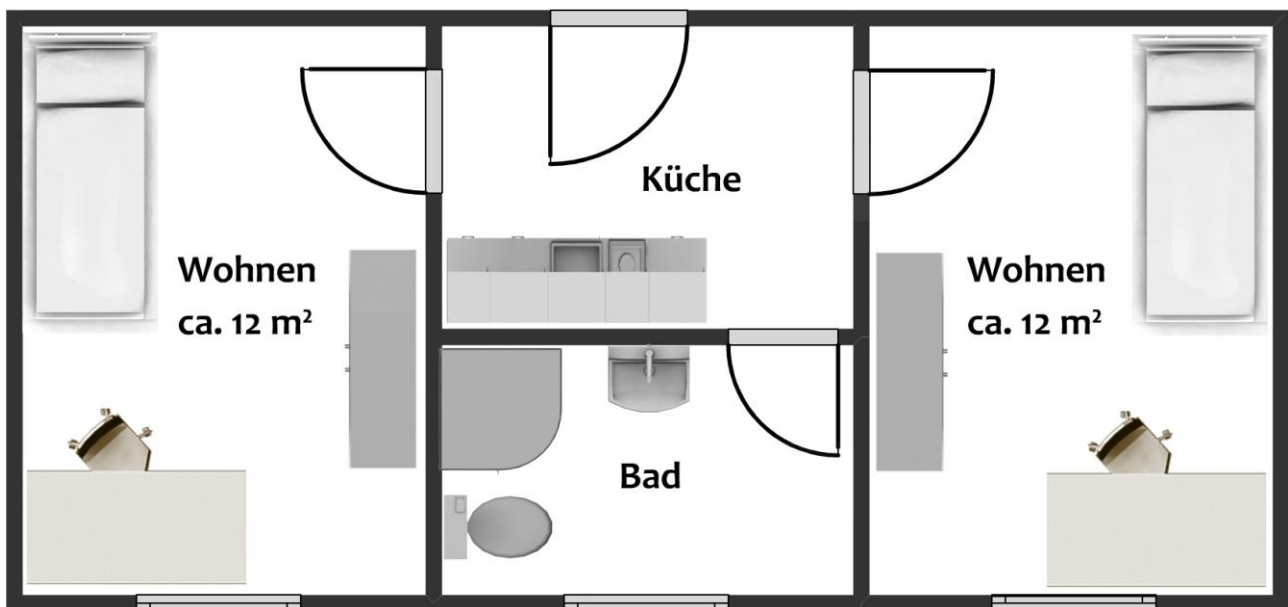

Wohnheim 3 / Dorm 3

J.-G.-Nathusius-Ring 2, 39106 Magdeburg

Grundrisse 2-Raum-Wohnung (in Wohngemeinschaft) /
ground plans two room flat (in residential community)

möbliert / furnished