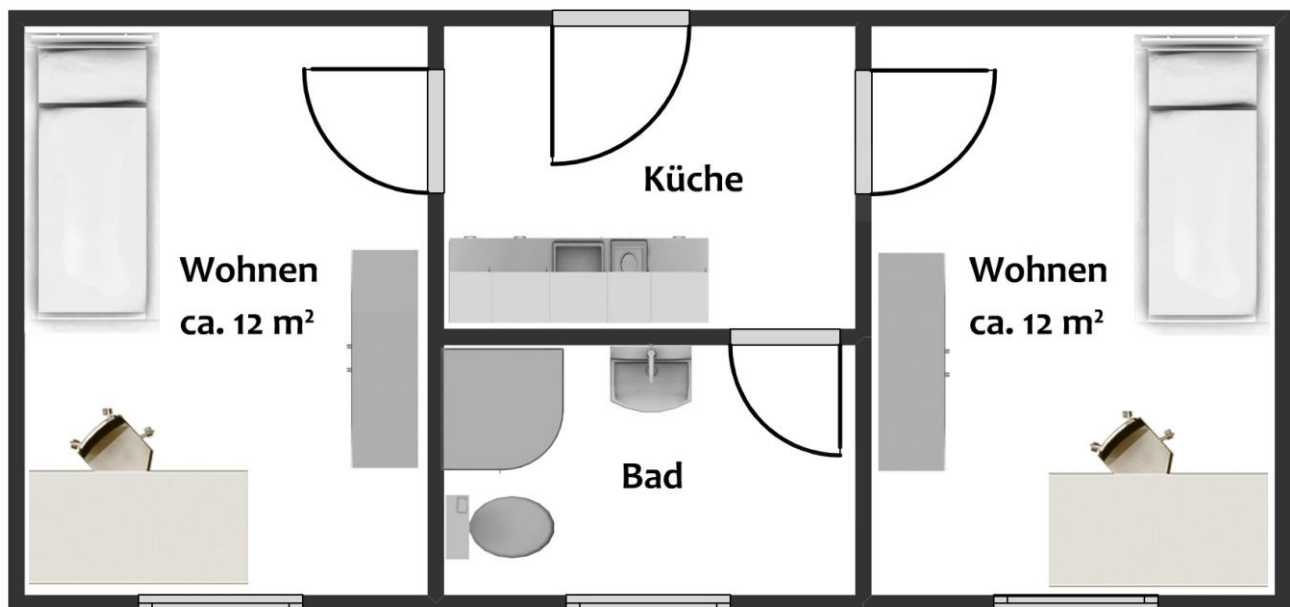

Wohnheim 2 / Dorm 2

J.-G.-Nathusius-Ring 1, 39106 Magdeburg

Grundrisse 2-Raum-Wohnung (in Wohngemeinschaft) /
ground plans two room flat (in residential community)

möbliert / furnished