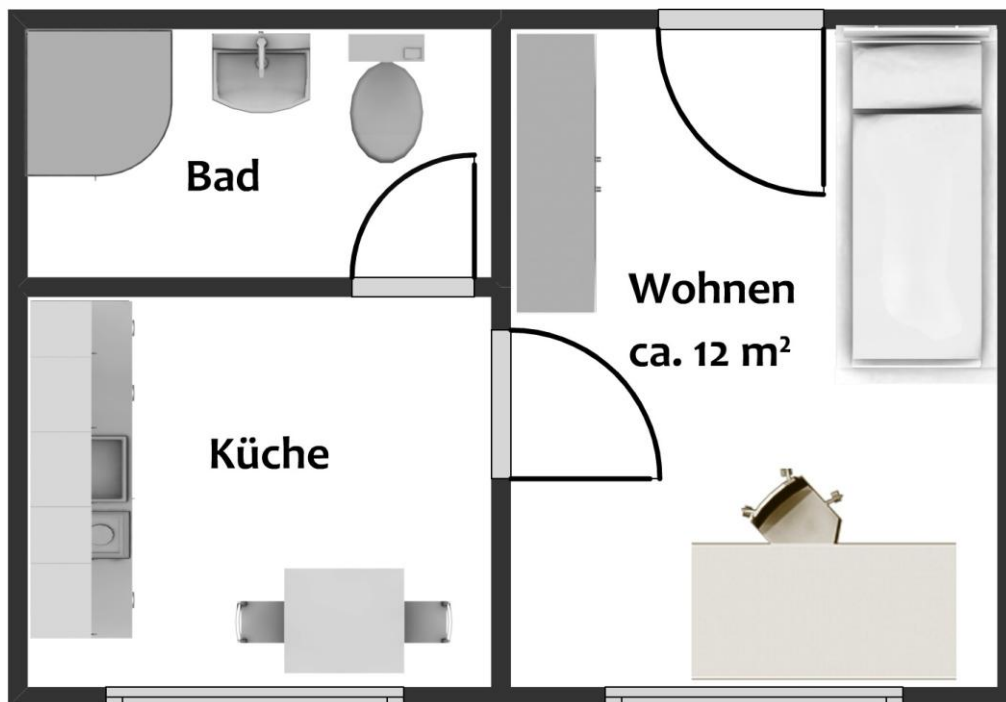

# Wohnheim 2 / Dorm 2

J.-G.-Nathusius-Ring 1, 39106 Magdeburg

## Grundriss 1-Raum-Apartment / ground plan one bedroom apartment

möbliert / furnished