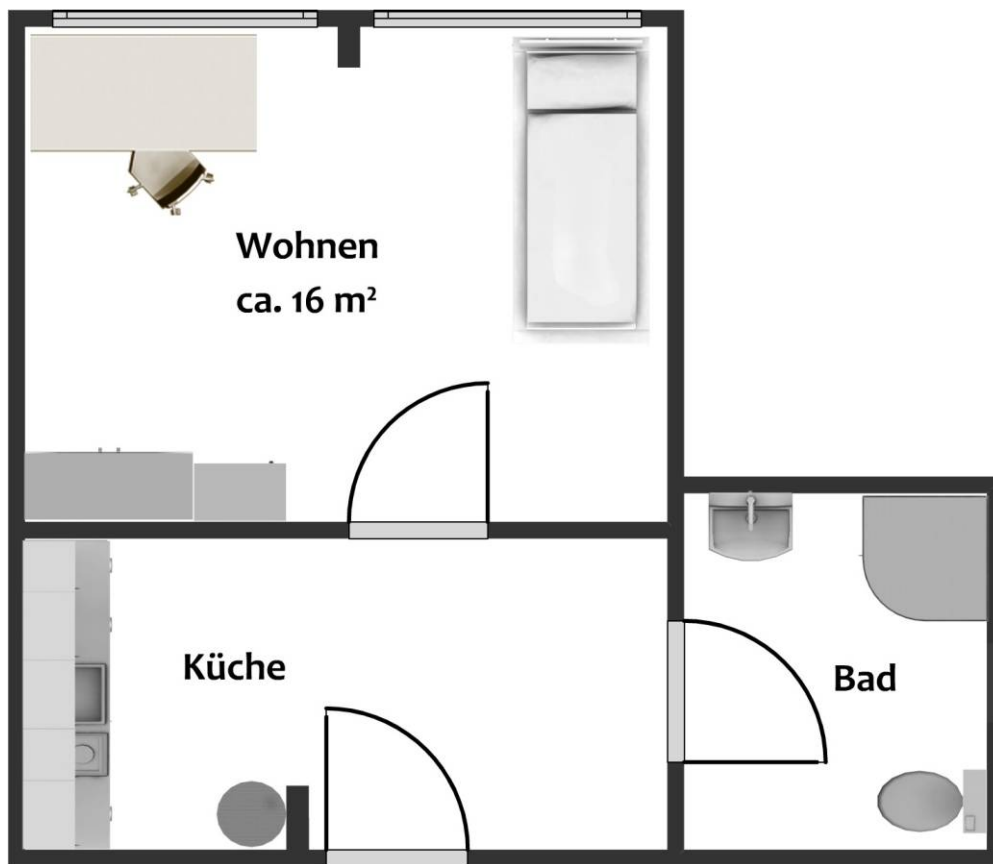

Wohnheim 1 / Dorm 1

Hohepfortestr. 40, 39106 Magdeburg

Grundriss 1-Raum-Apartment barrierefrei /
ground plan one bedroom apartment accessible

möbliert / furnished