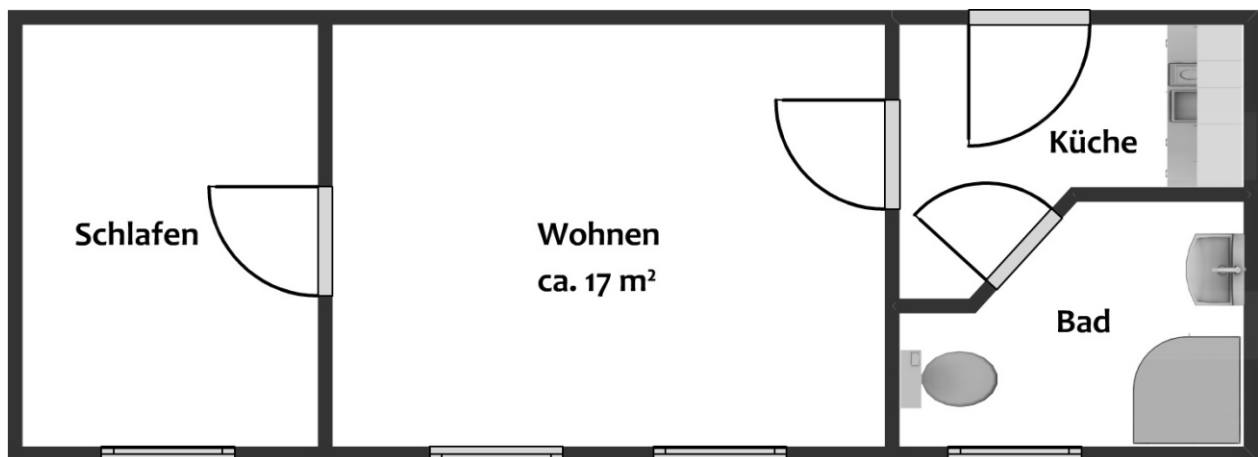

Wohnheim Fermersleber Weg / Dorm Fermersleber Weg

Fermersleber Weg 23, 39112 Magdeburg

studentenwerk
magdeburg

Grundriss 2-Raum-Apartment zur Einzelnutzung / ground plan two room apartment (for single use)