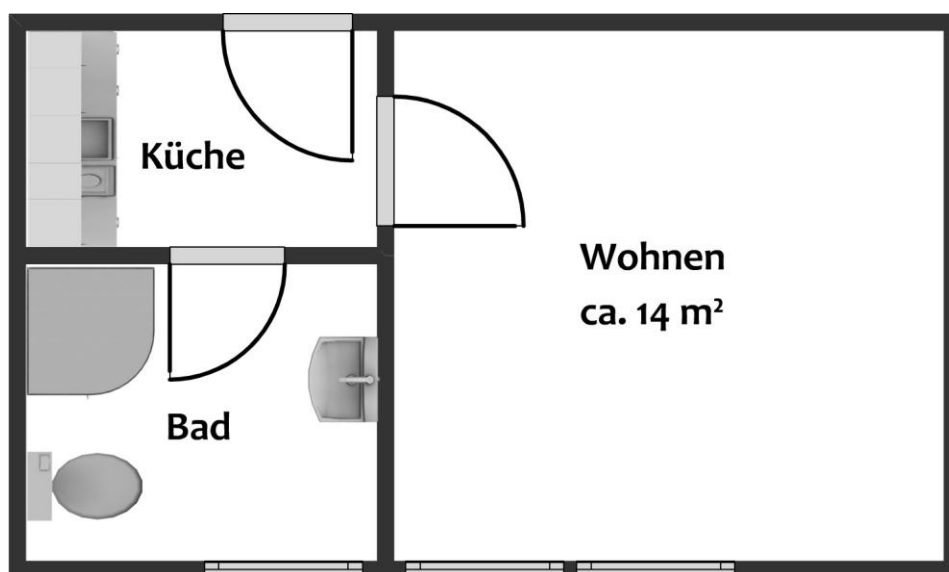

Wohnheim Fermersleber Weg / Dorm Fermersleber Weg

Fermersleber Weg 23, 39112 Magdeburg

studentenwerk
magdeburg

Grundrisse 1-Raum-Apartment / ground plans one bedroom apartment

Typ 1, unmöbliert / type 1, unfurnished

Typ 2, unmöbliert / type 2, unfurnished

Grundriss(e) beispielhaft und nicht maßstabsgetreu. / Ground plan(s) exemplary and not true to scale.