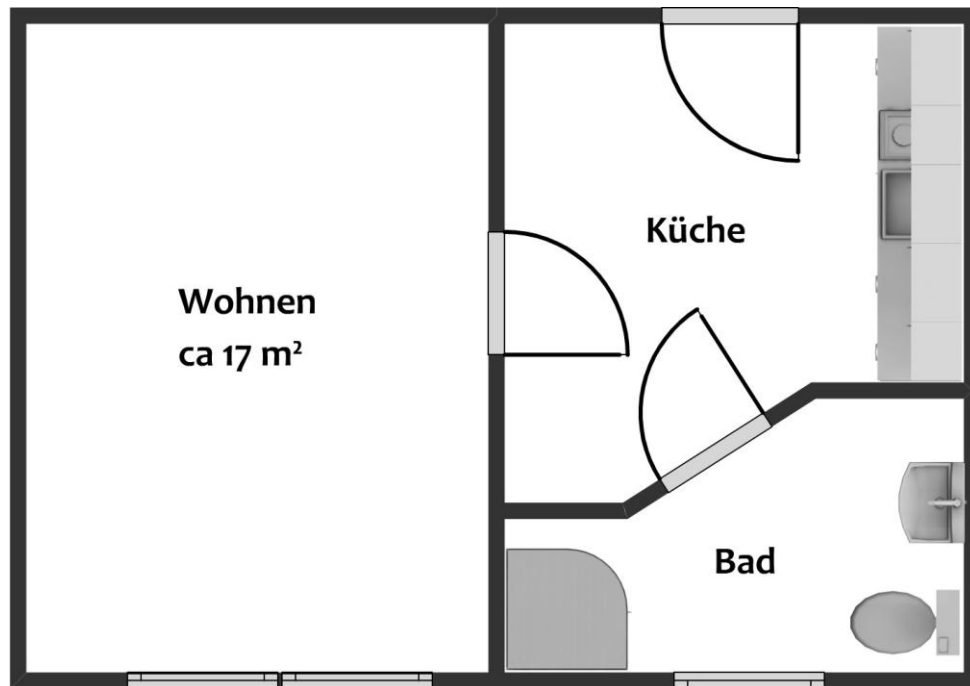

Wohnheim Fermersleber Weg / Dorm Fermersleber Weg

Fermersleber Weg 23, 39112 Magdeburg

studentenwerk
magdeburg

Grundrisse 1-Raum-Apartment / ground plans one bedroom apartment

Typ 1, unmöbliert / type 1, unfurnished

Typ 2, unmöbliert / type 2, unfurnished

Grundriss(e) beispielhaft und nicht maßstabsgetreu. / Ground plan(s) exemplary and not true to scale.