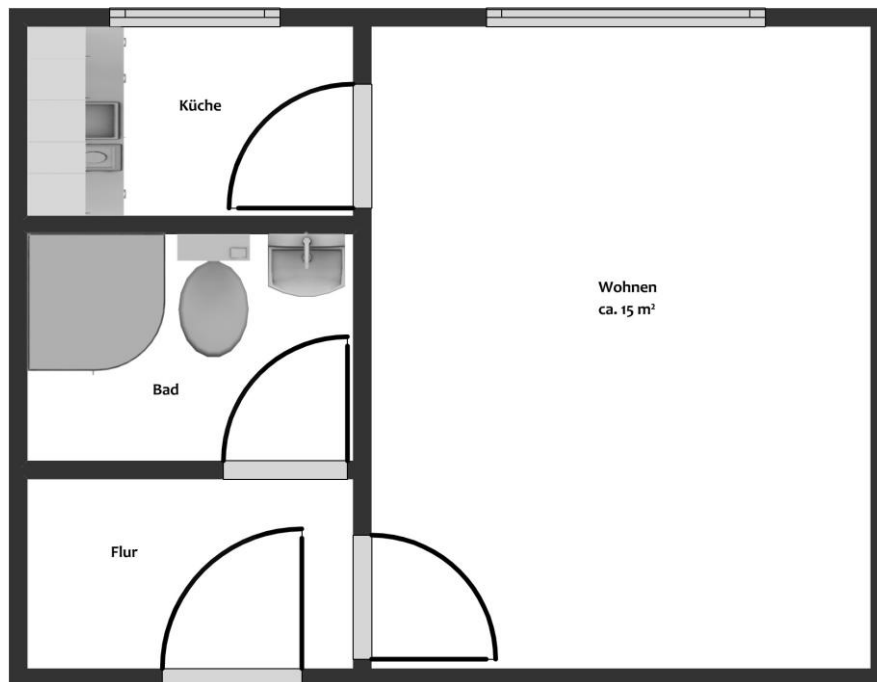

Wohnheim Breitscheidstraße / Dorm Breitscheidstraße

Breitscheidstraße 40 – 46, 39114 Magdeburg

studentenwerk
magdeburg

Grundrisse 1-Raum-Apartment / ground plans one bedroom apartment

Typ 1, unfurnished / type 1, unfurnished

Typ 2, unfurnished / type 2, unfurnished

Grundriss(e) beispielhaft und nicht maßstabsgetreu. / Ground plan(s) exemplary and not true to scale.

Wohnheim Breitscheidstraße / Dorm Breitscheidstraße

Breitscheidstraße 40 – 46, 39114 Magdeburg

studentenwerk
magdeburg

Grundrisse 1-Raum-Apartment / ground plans one bedroom apartment

Typ 3, unmöbliert / type 3, unfurnished