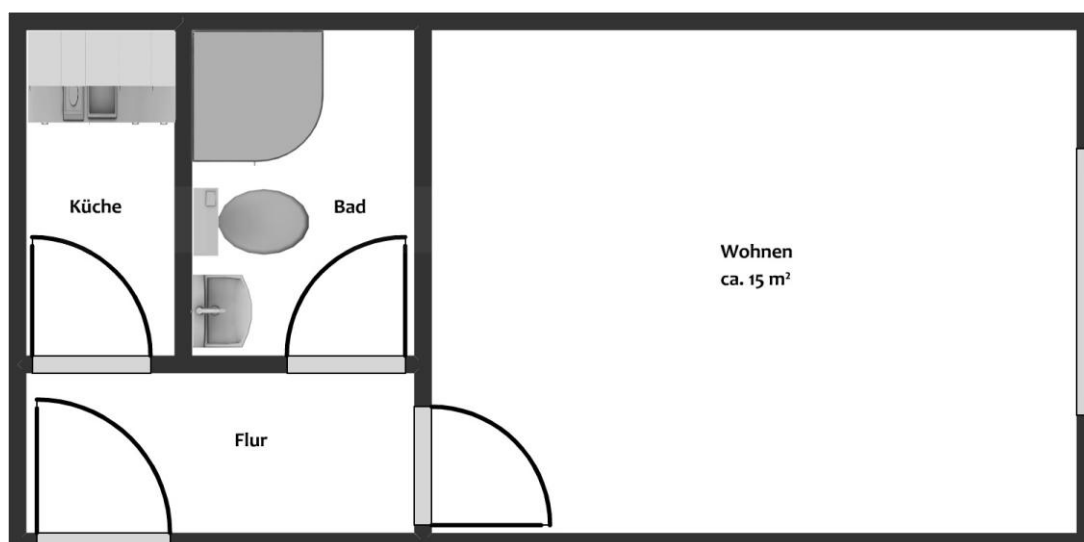

Wohnheim Breitscheidstraße / Dorm Breitscheidstraße

Breitscheidstraße 40 – 46, 39114 Magdeburg

studentenwerk
magdeburg

Grundrisse 1-Raum-Apartment / ground plans one bedroom apartment

Typ 1, unfurnished / type 1, unfurnished

Typ 2, unfurnished / type 2, unfurnished

Grundriss(e) beispielhaft und nicht maßstabsgetreu. / Ground plan(s) exemplary and not true to scale.

Wohnheim Breitscheidstraße / Dorm Breitscheidstraße

Breitscheidstraße 40 – 46, 39114 Magdeburg