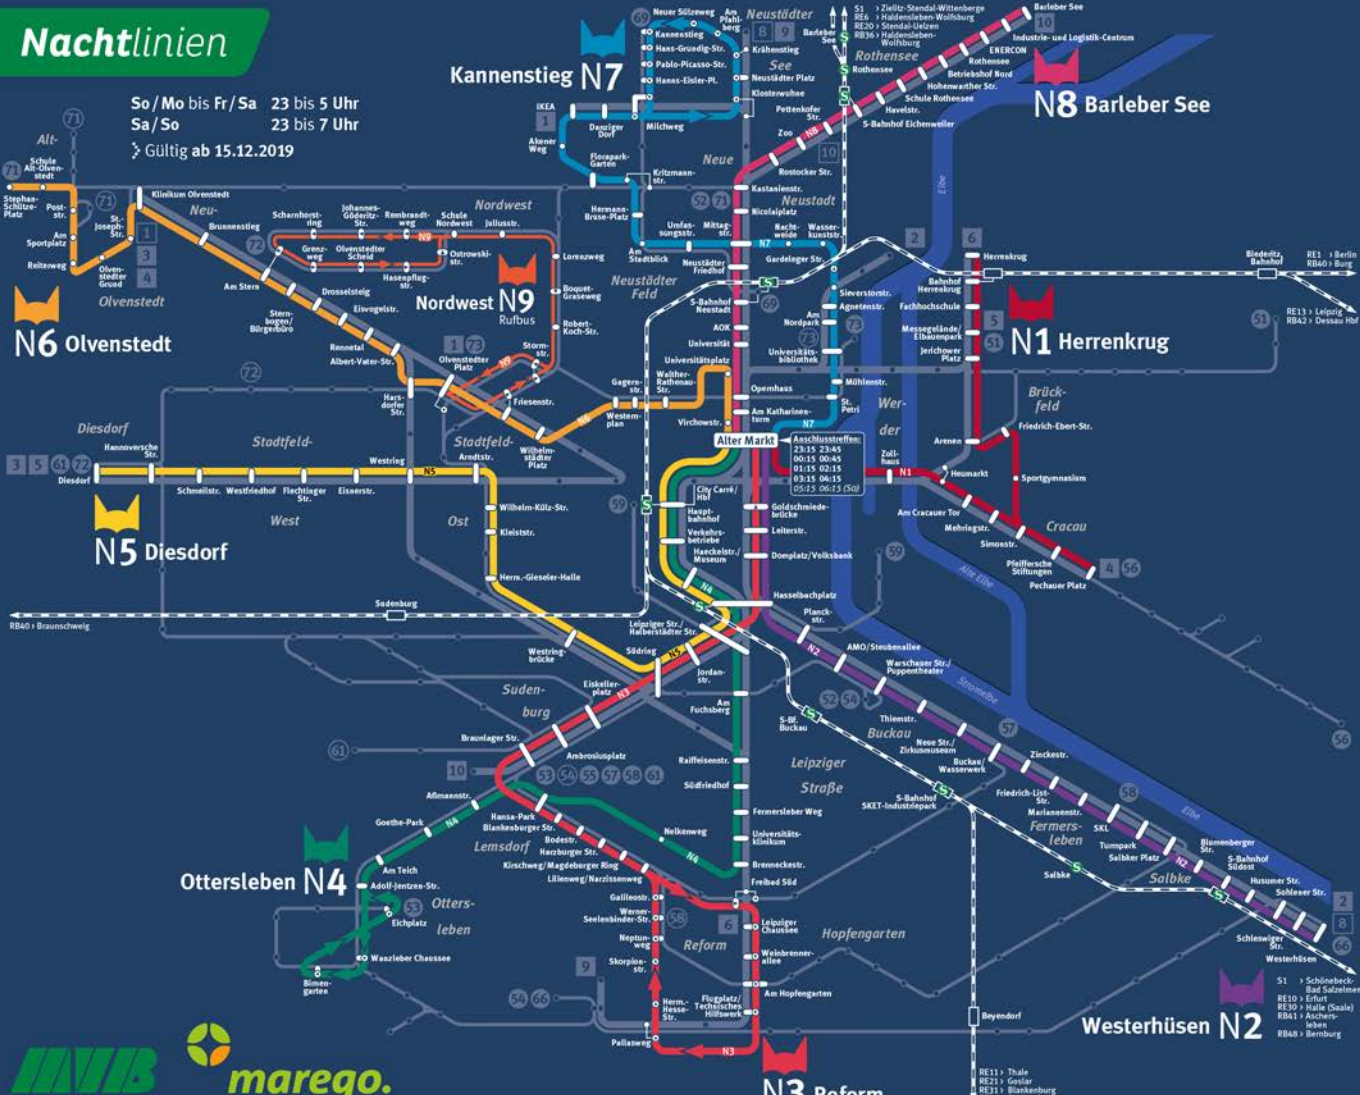

Nachtlinien

So / Mo bis Fr / Sa 23 bis 5 Uhr
Sa / So 23 bis 7 Uhr
Gültig ab 15.12.2019

NACHTAKTIV

Nachtlinien

Rundum-Anschluss

täglich daily

23:15 Uhr	23:45 Uhr
00:15 Uhr	00:45 Uhr
01:15 Uhr	01:45 Uhr
02:15 Uhr	02:45 Uhr
03:15 Uhr	03:45 Uhr
04:15 Uhr	

sonn-/feiertags sun-/holidays

05:15 Uhr	
06:15 Uhr	

Legende Legend

- Buslinie Endhaltestelle
- Haltestelle nur am Tage
- Strecke mit Bus nur am Tage
- Haltestelle mit 24-Stunden-Betrieb
- Haltestelle nur mit NACHTAKTIV
- NACHTAKTIV Linie hält nur in angegebener Richtung
- Hält nur in angegebener Richtung
- 24-Stunden Haltestelle mit unterschiedlichen Standorten
- Elisenbahn
- Bahnhof S-Bahnhof
- Strassenbahnstrecke nur am Tage
- Strassenbahnlinie Endhaltestelle